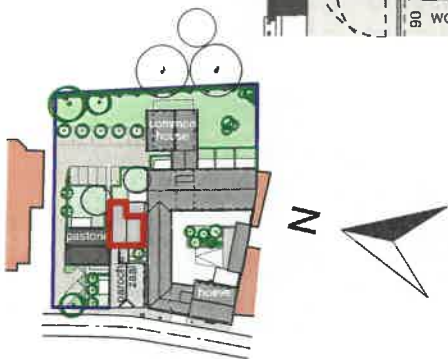

parochiezaal woning 15

maten en inrichting zijn enkel indicatief - alle oppervlaktes zijn bruto

89 m ²	20 m ²	2
oppervlakte	terras	slaapkamers

De Wynaest

Architectenbureau